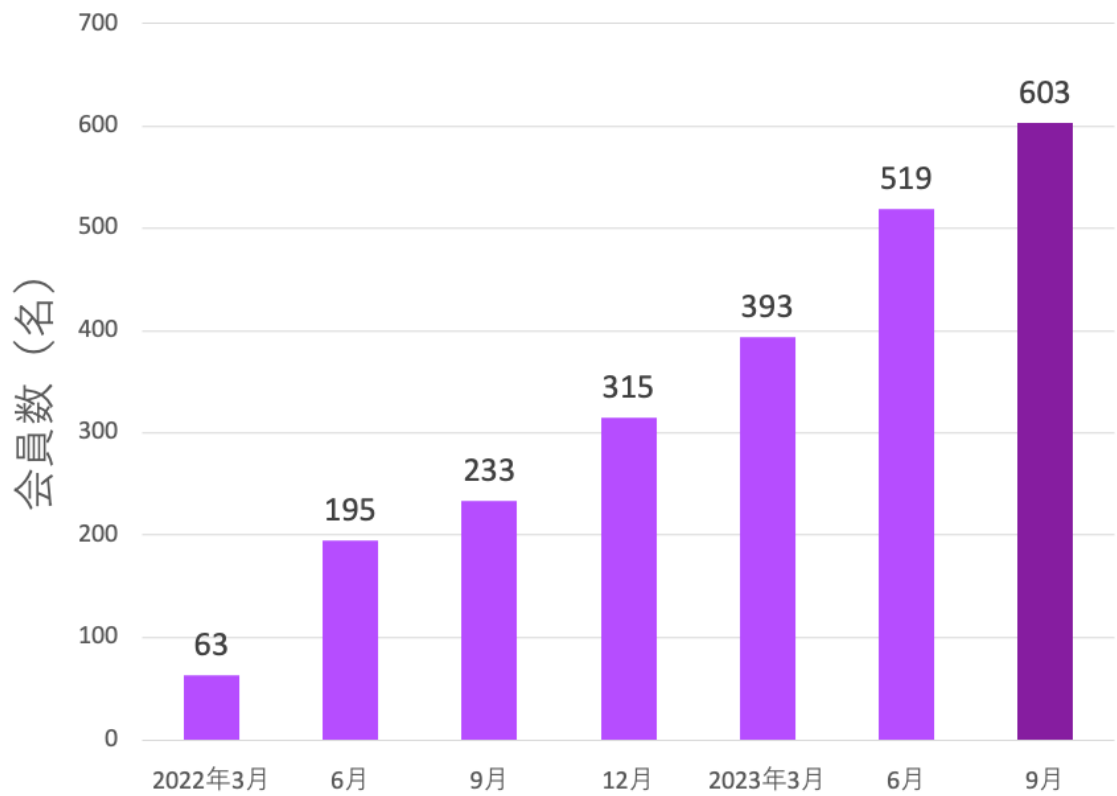

会員状況

集計日：2023年9月22日（金）

1. 会員数推移

2023年9月時点で600名突破、今年度中に1,000名を目標にしています！

2. 会員属性

ユーザー企業：59.2%（357名）

IT サービス提供会社：37%（223名）

学生：3.8%（23名）