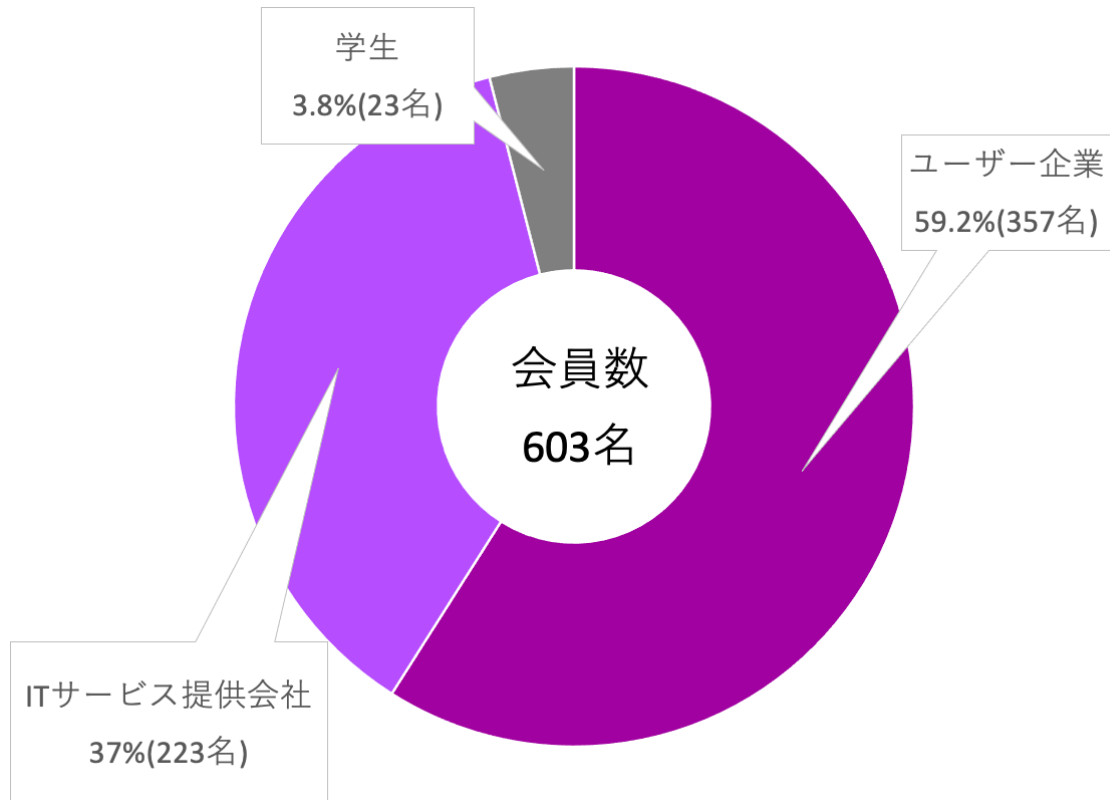

会員状況

集計日：2023年9月22日（金）

1. 会員数推移

2023年9月時点で600名突破、今年度中に1,000名を目標にしています！

2. 会員属性

ユーザー企業：59.2%（357名）

IT サービス提供会社：37%（223名）

学生：3.8%（23名）