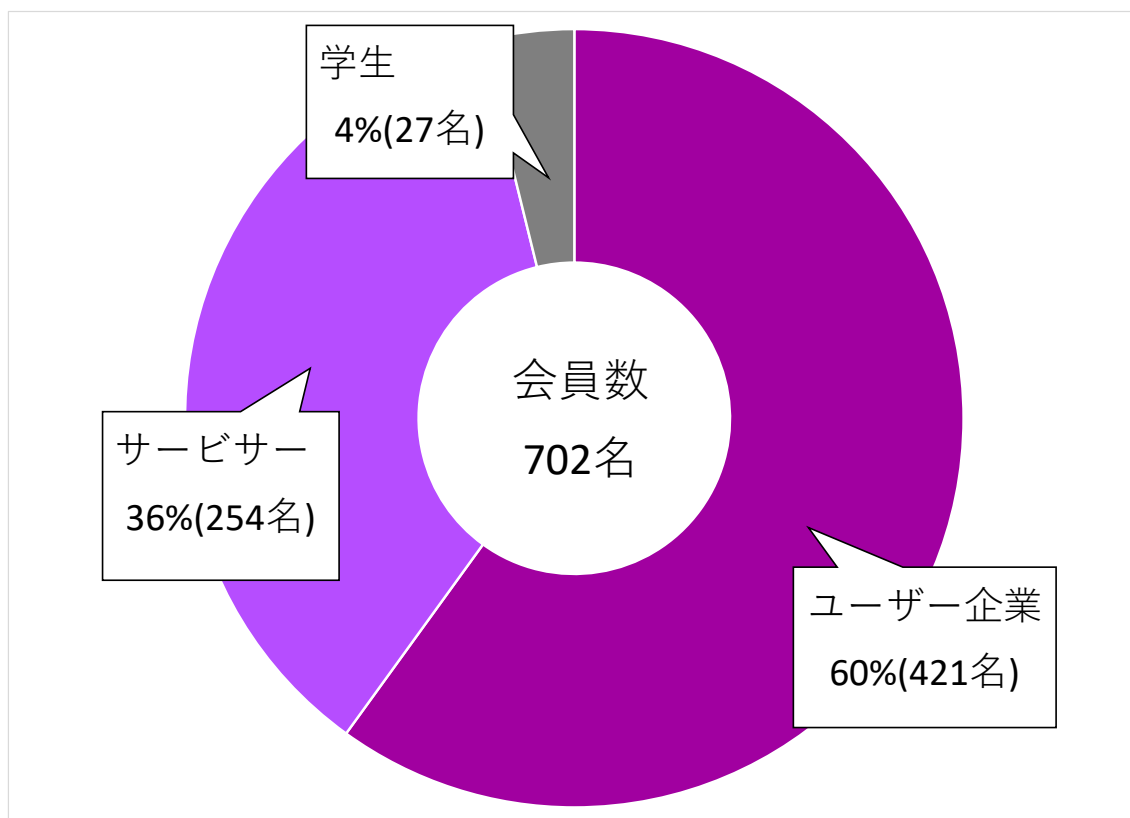

会員状況

集計日：2023年12月29日（金）

1. 会員数推移

2023年12月時点で700名突破、今年度中に1,000名を目標にしています！

2. 会員属性

ユーザー企業：60%（421名）

IT サービス提供会社：36%（254名）

学生：4%（27名）