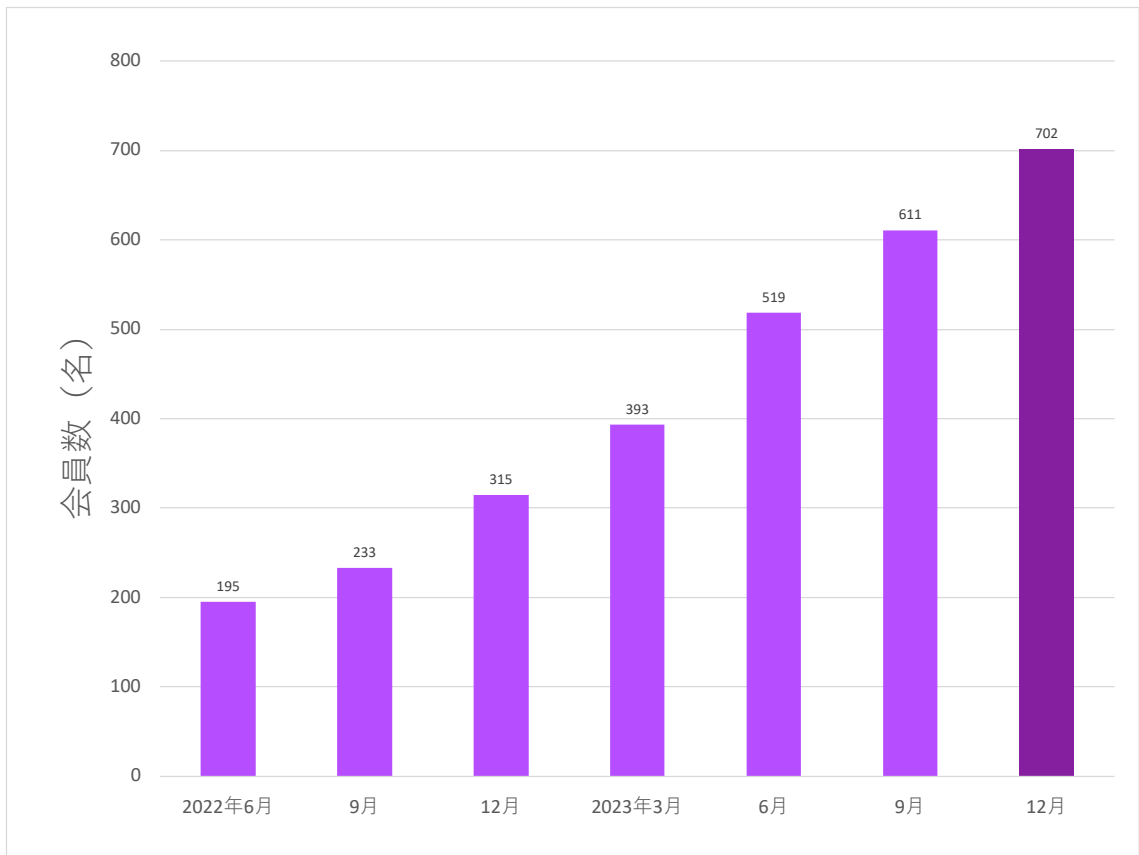

会員状況

集計日：2023年12月29日（金）

1. 会員数推移

2023年12月時点で700名突破、今年度中に1,000名を目標にしています！

2. 会員属性

ユーザー企業：60%（421名）

IT サービス提供会社：36%（254名）

学生：4%（27名）